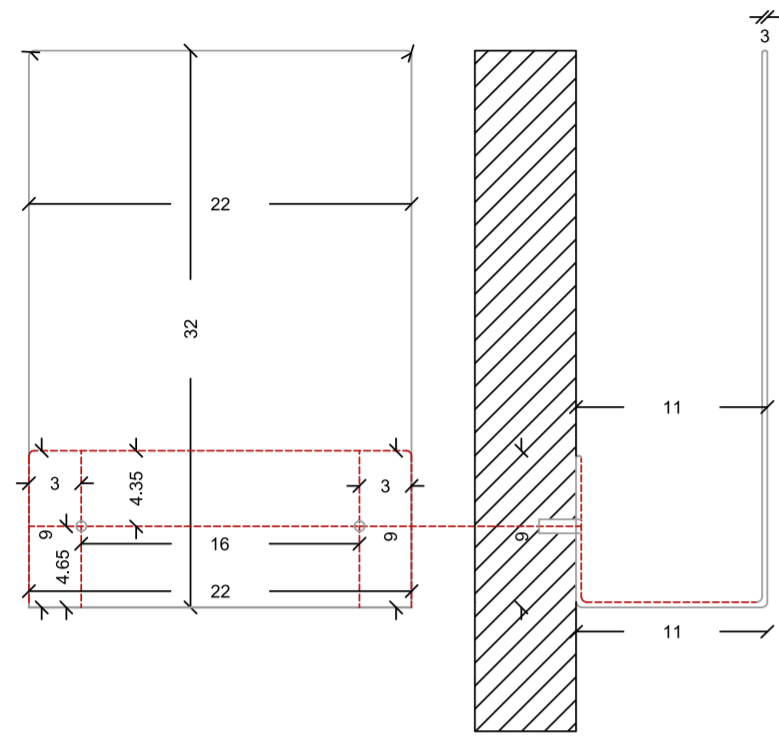

GOSSIP

TWINS

MIRROR
DISTANZIATO

MAGNETICO

LINDO

DA APPOGGIO

MIRROR
FILO MURO