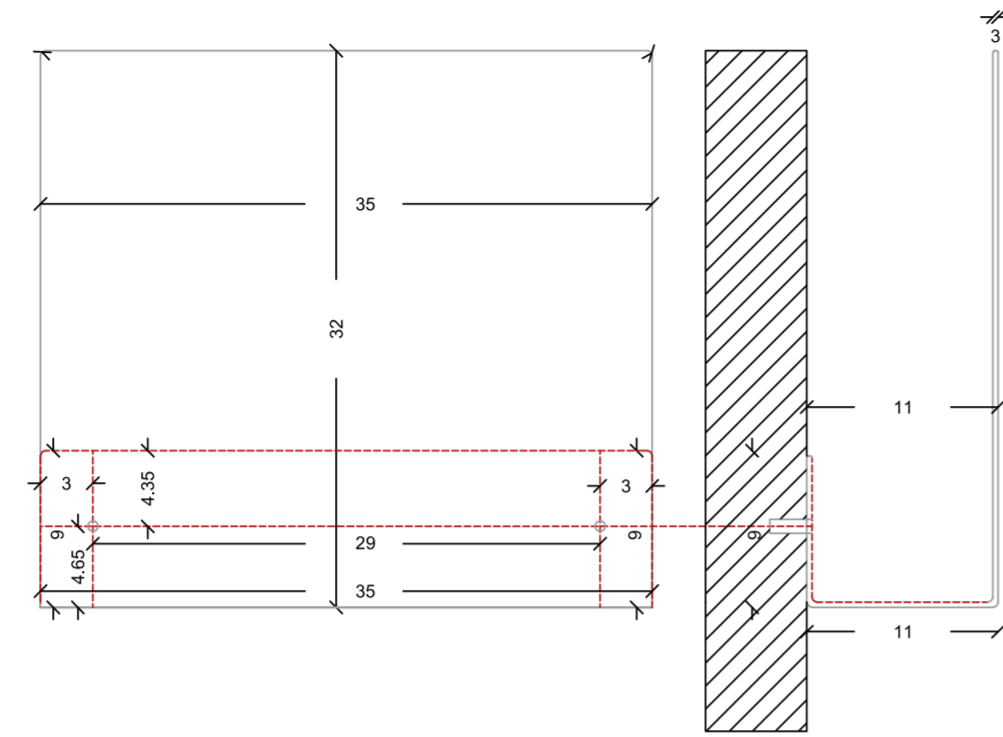

GOSSIP

TWINS

MIRROR
DISTANZIATO

MAGNETICO

LINDO

DA APPOGGIO

MIRROR
FILO MURO