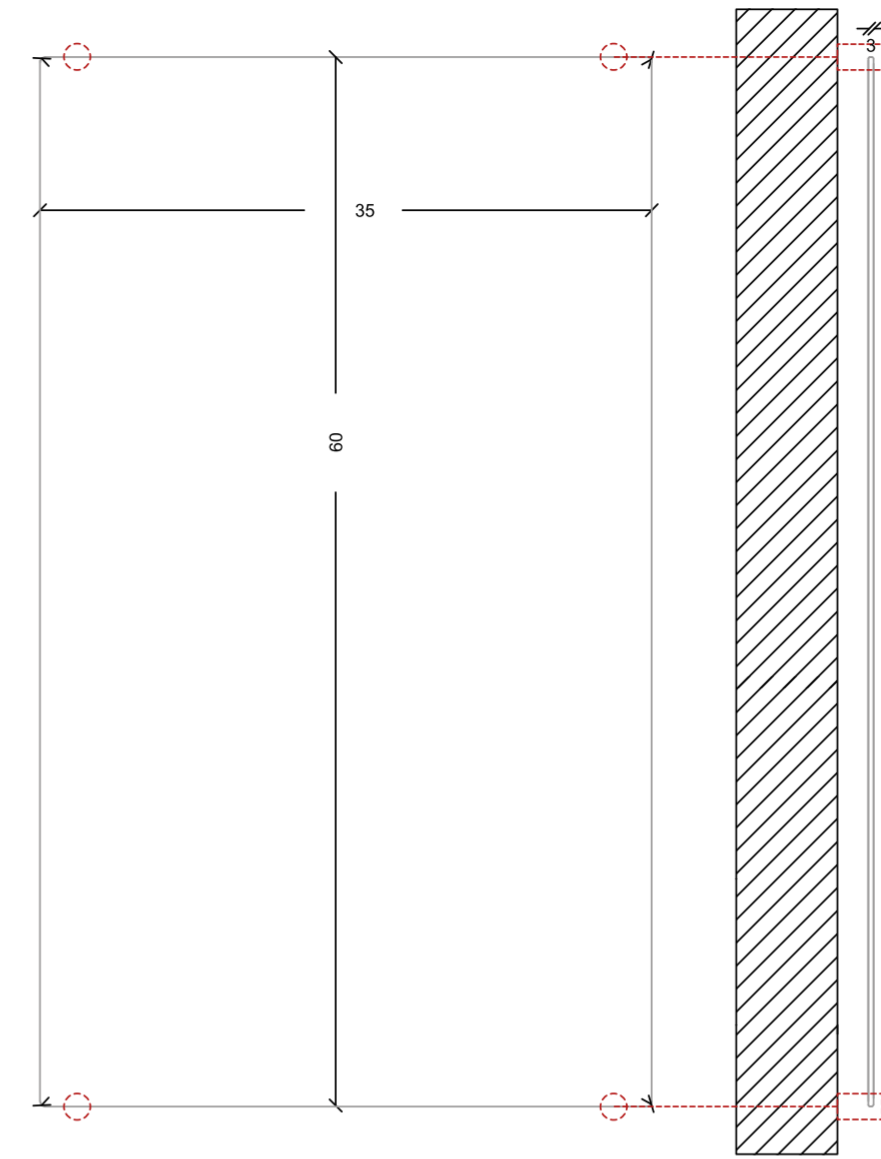

GOSSIP

TWINS

MIRROR
DISTANZIATO

MAGNETICO

LINDO

DA APPOGGIO

MIRROR
FILO MURO